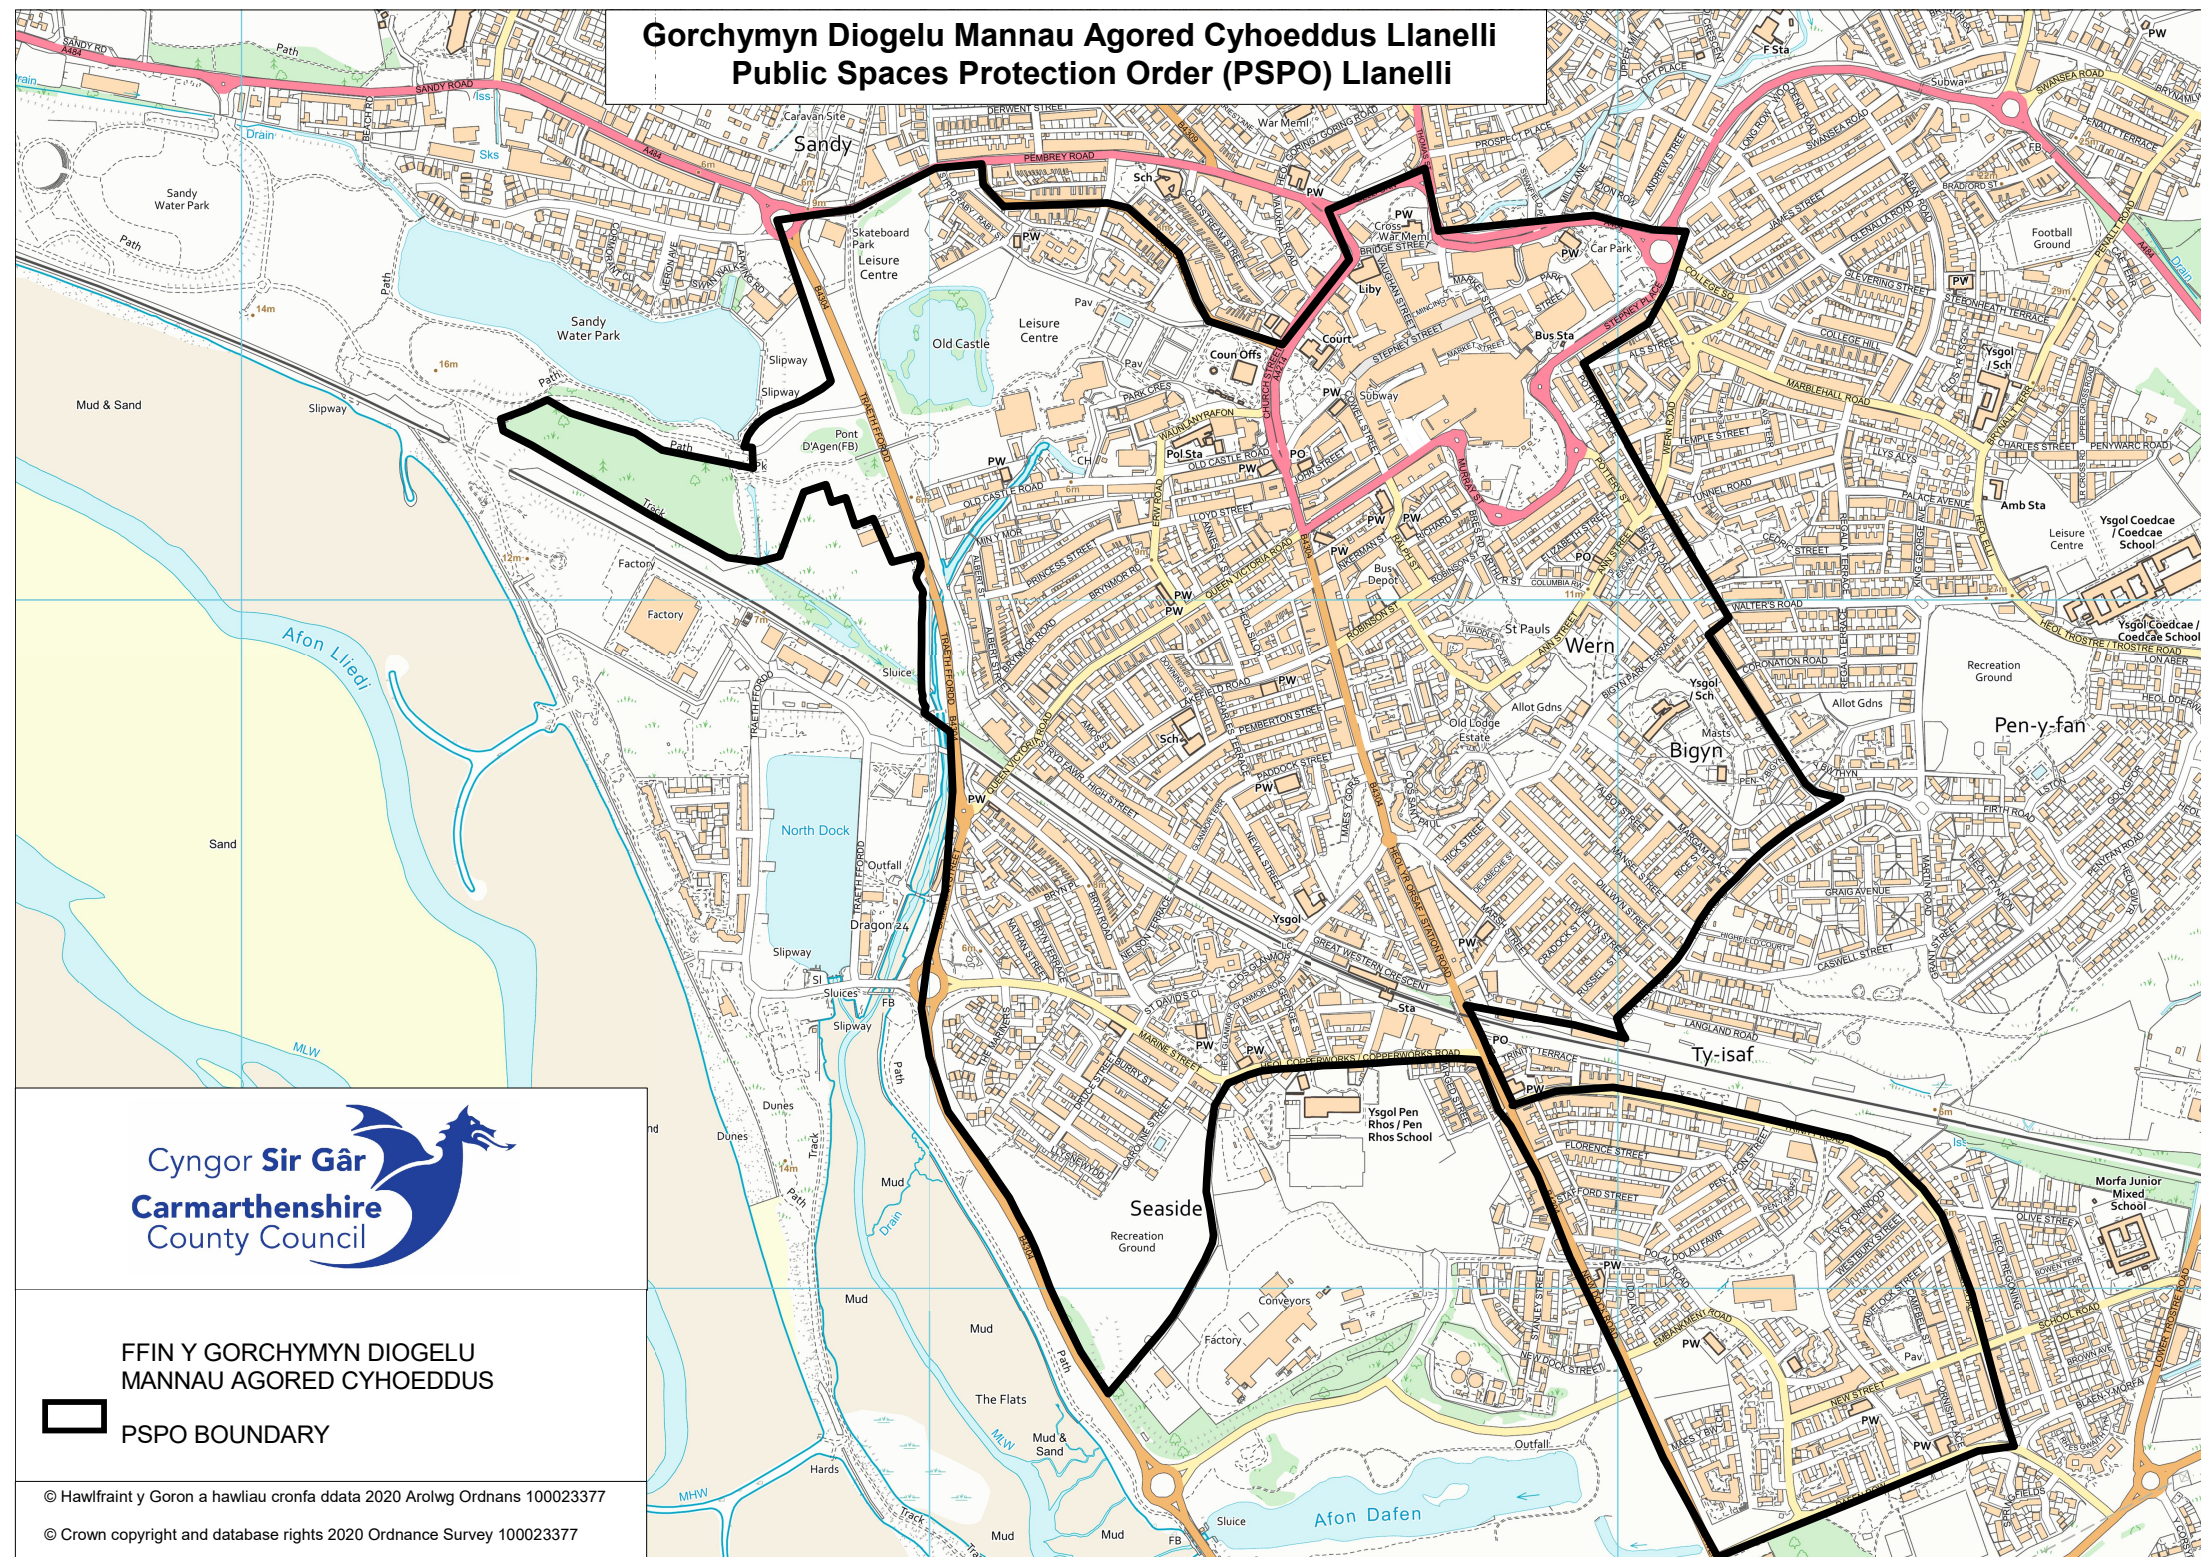

# Gorchymyn Diogelu Mannau Agored Cyhoeddus Llanelli Public Spaces Protection Order (PSPO) Llanelli

FFIN Y GORCHYMYN DIOGELU  
MANNAU AGORED CYHOEDDUS

 PSPO BOUNDARY